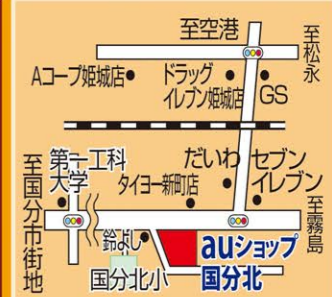

九州 No.1

*2015年・2016年・2017年・2018年・2019年・2020年 九州地区auショップ販売台数No1
(KDDI株式会社 パーソナル第2営業本部 広域代理店統括部 広域第2営業部 営業2G調べ)

auショップ国分北

0800-700-2830

霧島市国分新町974-2
[営業時間] 10:00~19:00
[定休日] 第3水曜日

【共通注意事項】※3Gとしか割など、KDDIが実施する他の施策とは併用できない場合、ご契約いただく一部のプランには特典が適用されない場合がございます。※5Gは一部エリアでの提供です。詳しくはauホームページでご確認ください。※掲載している画像は実際と異なる場合がございます。※本チラシの有効期限は令和6年10月31日。※本チラシの記載内容は、令和6年9月24日現在の情報です。※本チラシ内容は他の地域では実施していない場合があります。©iPhoneの登録商標は、アイホン株式会社のライセンスにもとづき使用されています。TM and ©2024 Apple inc. All rights reserved. ©Xperiaは、ソニー株式会社の商標または登録商標です。©Galaxyは、Samsung Electronics Co., Ltd.の商標または登録商標です。©Google Pixelおよびpixelは、Google LLCの商標または登録商標です。 [詳しくは店頭スタッフまで] 管理番号 / K-20240927-0017